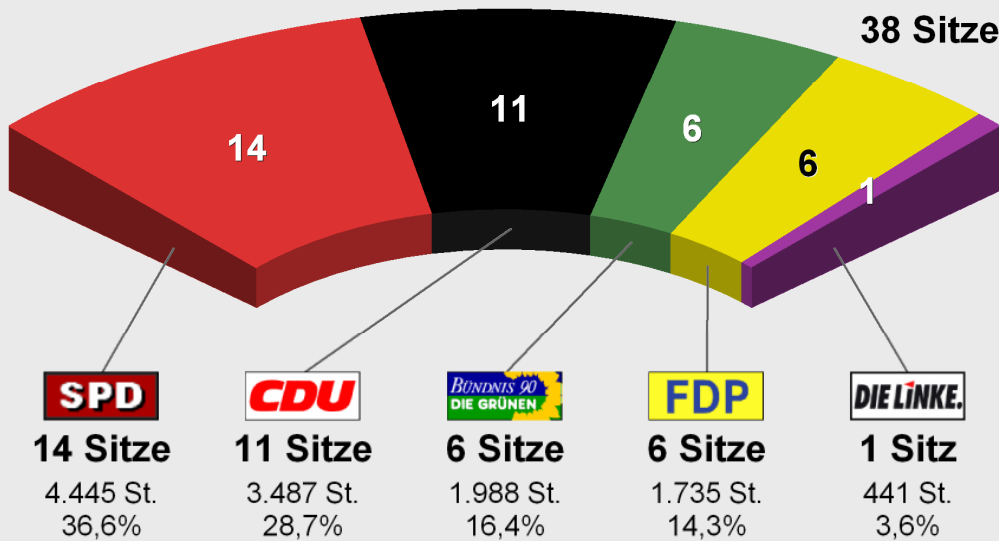

Gemeinderatswahl Sprockhövel 2009  
Vorläufige Sitzverteilung

6 Ausgleichs-/Überhangmandate

Gewählte Personen nach Parteien:

<b>SPD : 14 Sitze</b>		<b>GRÜNE : 6 Sitze</b>	
Knippschild, Klaus	Wahlbezirk 15	Altenhein, Brigitte	Reserveliste (1)
Prinz, Marion	Wahlbezirk 8	Gottschalk, Dr. Franz-Josef	Reserveliste (2)
Sauerwein, Werner	Wahlbezirk 2	Beckmann, Dr. Udo	Reserveliste (3)
Vielmetter, Walter	Wahlbezirk 4	Krefting, Holger	Reserveliste (4)
Gronemeyer, Markus	Wahlbezirk 10	Hausherr, Ralf	Reserveliste (5)
Bartelt, Michael	Wahlbezirk 5	Kreis, Björn	Reserveliste (6)
Unterieser, Udo	Wahlbezirk 16		
Schmitt, Christian	Wahlbezirk 6	<b>FDP : 6 Sitze</b>	
Junge, Wolfram	Wahlbezirk 13	Middeldorf, Bodo	Reserveliste (1)
Bammel, Wolfgang	Wahlbezirk 7	Timmermann, Astrid	Reserveliste (2)
Scharp, Herbert	Wahlbezirk 14	Dammüller, Dr. Ingolf	Reserveliste (3)
Landgrafe, Arno	Wahlbezirk 3	Peddinghaus, Erwin	Reserveliste (4)
Müller, Hans-Joachim	Wahlbezirk 11	Müller, Joachim	Reserveliste (5)
Frühauf, Lutz	Wahlbezirk 9	Berwe, Andreas	Reserveliste (6)
<b>CDU : 11 Sitze</b>		<b>DIE LINKE : 1 Sitz</b>	
Gockel, Franz	Wahlbezirk 1	Flügge, Christina	Reserveliste (1)
Valentin, Jörg	Wahlbezirk 12		
Limberg, Willibald	Reserveliste (1)		
Schäfer, Udo Andre	Reserveliste (2)		
Meyer, Daniela	Reserveliste (3)		
Wieland-Polonyi, Helga	Reserveliste (6)		
Schulte, Torsten	Reserveliste (7)		
Valentin, Gabriele	Reserveliste (8)		
Sauer, Hans-Jürgen	Reserveliste (9)		
Dr. Waschke, Christian	Reserveliste (10)		
Becker, Rainer	Reserveliste (11)		